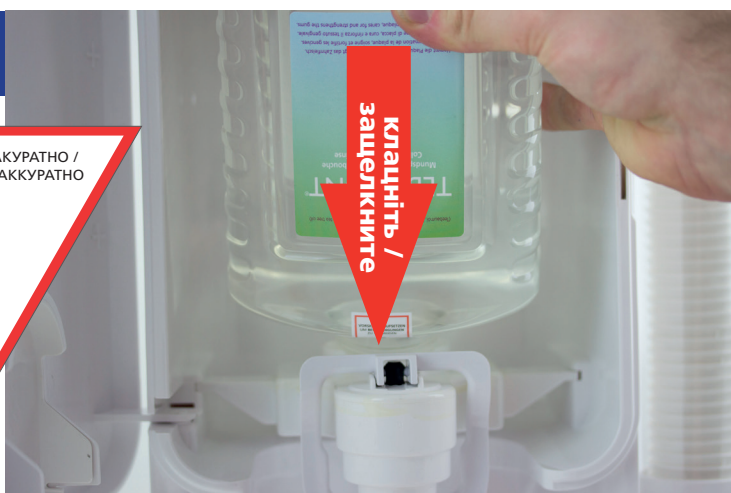

5. Настінне кріплення / 5. Настенное крепление

Anleitung / Instruction

1. Benötigte Materialien / 1. Required materials

Breite / width 24 cm
Höhe / height 40 cm
Tiefe / depth 12 cm

Dispenser Flasche / Dispenser bottle 1,5 L

2. Becher einfüllen / 2. Put in cardboard cups

3. Flasche vorbereiten / 3. Prepare dispenser bottle

Anleitung / Instruction

4. Flasche einsetzen / 4. Insert dispenser bottle

5. Wandhalterung / 5. Wall mount